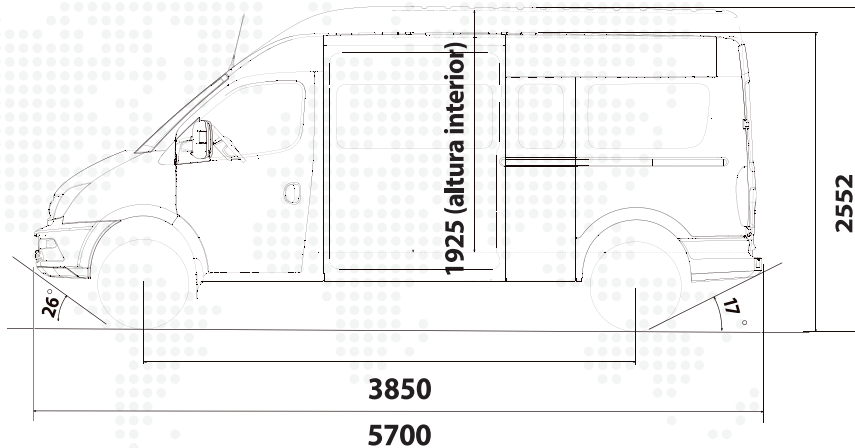

**DIMENSIONES (mm)**
**LWB techo medio/alto (mm)**

**1998**
**DATOS TÉCNICOS**

DIMENSIONES EXTERIORES	
Largo/Ancho/Alto (mm)	5700/1900(Espejos abatidos, Espejos abiertos 2145)/2552
Distancia entre ejes (mm)	3850
DIMENSIONES INTERIORES	
Largo/Ancho/Alto (mm)	1925 / 1700 / 3200
Largo sin interrupciones (mm)	3350
volumen de carga m <sup>3</sup>	11,5
Capacidad de carga	1500 kg
Capacidad estanco de combustible	80 litros
TREN MOTRIZ	
Marca y modelo	VM Motori eco-D 2.5 turbo VGT + intercooler
Cilindros	4 en línea
Combustible	Diesel
Potencia máxima	134 hp @ 3800 rpm
Torque máximo	330 nm @ 2400 rpm
Tipo y disposición de transmisión	4x2, tracción delantera
Transmisión	Manual 6 marchas + reversa
Relación final de transmisión	4.733 (1ra, 2da, 5ta y 6ta) 5.071 (3ra y 4ta)
Tamaño de ruedas	215/75 R16
PESO	
Peso Bruto Vehicular	3500 KG
Peso en orden de Marcha	2115 KG
SEGURIDAD	
Frenos de disco en las 4 ruedas	✓
ABS + EBD + BAS	✓
Doble airbag frontal	✓
Alarma cinturón de seguridad	✓
Cinturón 3 puntas en 3 plazas	✓
Inmovilizador	✓
Sistema de arranque con embrague	✓
Cierre centralizado con sensor de velocidad	✓
Tercera luz de freno	✓
Sensor retroceso	✓
Aire acondicionado	✓
Alzavidrios eléctricos	✓
Pantalla touch 11"	✓
Camara de retroceso con vision periférica	✓
Apple carplay	✓
Comandos de radio al volante	✓
Control de crucero	✓
Comando de radio al volante	✓
2 entradas USB en panel	✓
ESP	✓
EXTERIOR	
Espejos exteriores eléctricos con desempañador	✓
Señalizador de viraje en espejos laterales	✓
Doble puerta trasera con apertura 255°	✓
Puerta corredera lateral	✓
Pisadera en parachoque trasero	✓