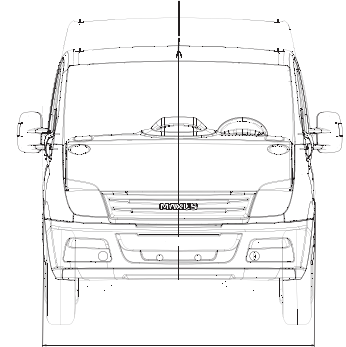

**DIMENSIONES (mm)**
**LWB techo medio/alto (mm)**

**1998**
**DATOS TÉCNICOS**

DIMENSIONES EXTERIORES	
Largo/Ancho/Alto (mm)	5700/1900(Espejos abatidos, Espejos abiertos 2145)/2552
Distancia entre ejes (mm)	3850
DIMENSIONES INTERIORES	
Largo/Ancho/Alto (mm)	1925 / 1700 / 3200
Largo sin interrupciones (mm)	3350
volumen de carga m <sup>3</sup>	11,5
Capacidad de carga	1500 kg
Capacidad estanco de combustible	80 litros
TREN MOTRIZ	
Marca y modelo	VM Motori eco-D 2.5 turbo VGT + intercooler
Cilindros	4 en línea
Combustible	Diesel
Potencia máxima	134 hp @ 3800 rpm
Torque máximo	330 nm @ 2400 rpm
Tipo y disposición de transmisión	4x2, tracción delantera
Transmisión	Manual 6 marchas + reversa
Relación final de transmisión	4.733 (1ra, 2da, 5ta y 6ta) 5.071 (3ra y 4ta)
Tamaño de ruedas	215/75 R16
PESO	
Peso Bruto Vehicular	3500 KG
Peso en orden de Marcha	2115 KG
SEGURIDAD	
Frenos de disco en las 4 ruedas	✓
ABS + EBD + BAS	✓
Doble airbag frontal	✓
Alarma cinturón de seguridad	✓
Cinturón 3 puntas en 3 plazas	✓
Inmovilizador	✓
Sistema de arranque con embrague	✓
Cierre centralizado con sensor de velocidad	✓
Tercera luz de freno	✓
Sensor retroceso	✓
Aire acondicionado	✓
Alzavidrios eléctricos	✓
Pantalla touch 11"	✓
Camara de retroceso con vision periférica	✓
Apple carplay	✓
Comandos de radio al volante	✓
Control de crucero	✓
Comando de radio al volante	✓
2 entradas USB en panel	✓
ESP	✓
EXTERIOR	
Espejos exteriores eléctricos con desempañador	✓
Señalizador de viraje en espejos laterales	✓
Doble puerta trasera con apertura 255°	✓
Puerta corredera lateral	✓
Pisadera en parachoque trasero	✓